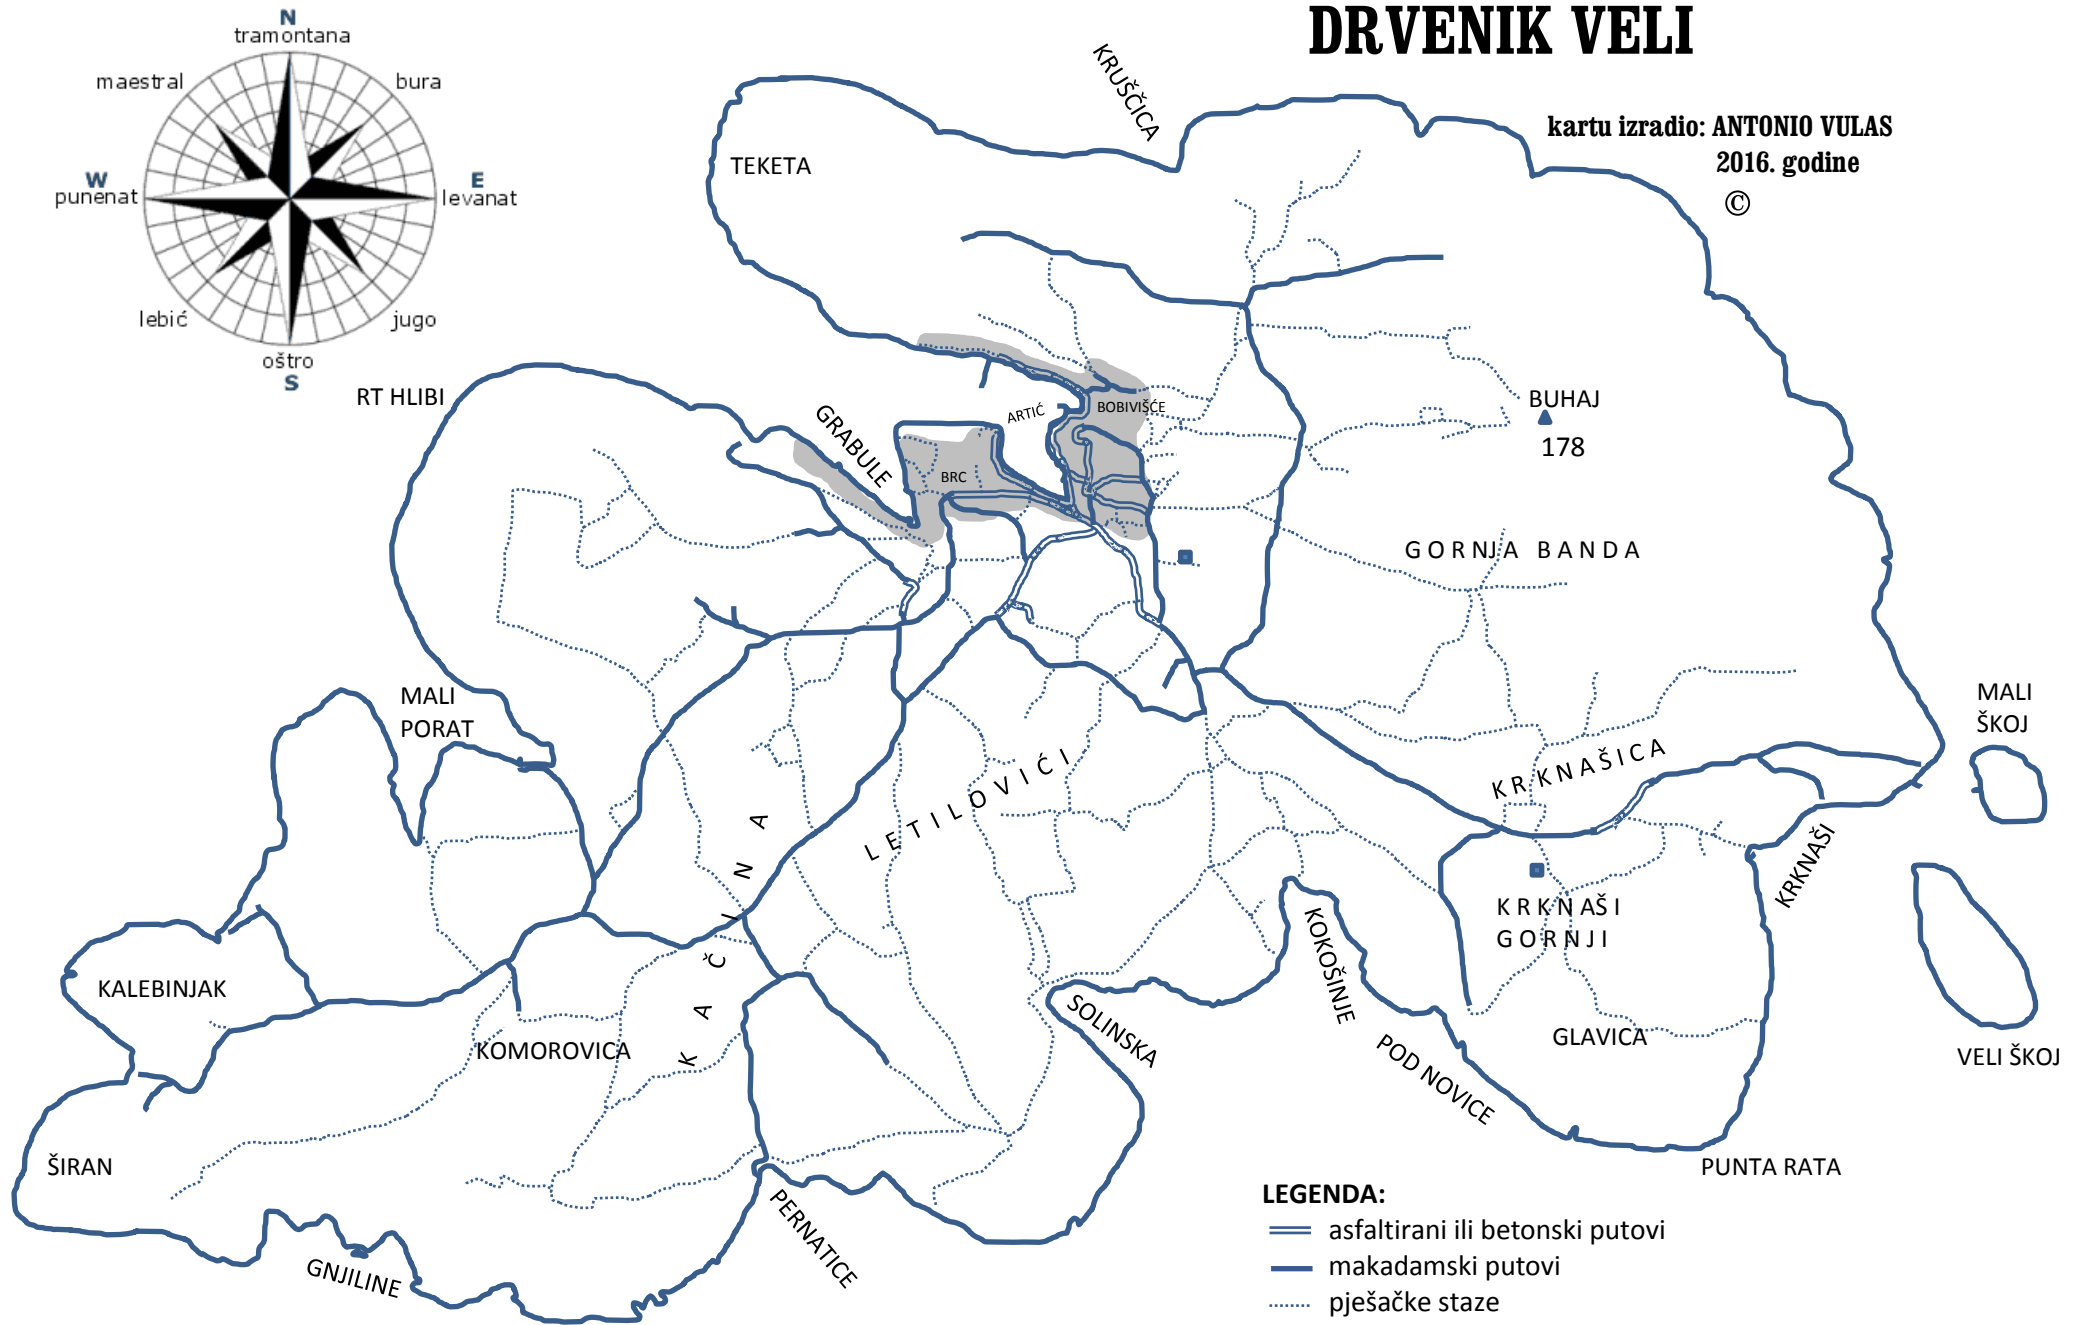

DRVENIK VELI

kartu izradio: ANTONIO VULAS
2016. godine

©

LEGENDA:

- asphaltirani ili betonski putovi
- - - makadamski putovi
- pješačke staze