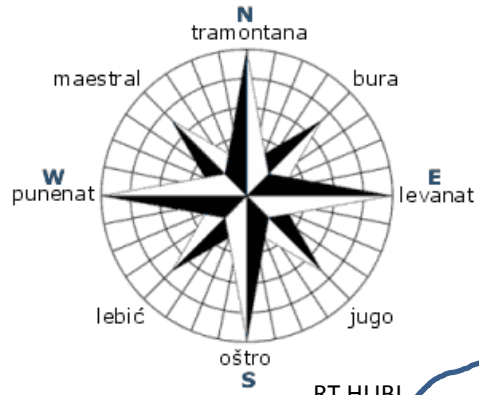

DRVENIK VELI

kartu izradio: ANTONIO VULAS
2016. godine

©

LEGENDA:

- asphaltirani ili betonski putovi
- - - makadamski putovi
- pješačke staze